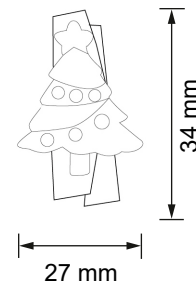

F

G

H

I

J

**10er LED-Fotoclips-Lichterkette "Tannenbaum"**

- mit Timer-Funktion: 6 Std. an/18 Std. aus, Schalter mit 3 Positionen: On/Off/Timer
- IP20 - für den Innenbereich
- Betrieb per Batterie (2x AA, nicht im Lieferumfang enthalten)

**Lichterkette**

Lichtquelle: Leuchtdiode (LED)  
 Lichtfarbe: warm-weiß  
 Betriebsspannung: 3,0 V ===  
 Farbtemperatur: 3000 K  
 Max. Leistungsaufnahme pro LED: 0,04 W  
 Dimmbarkeit: nicht dimmbar  
 Bemessungslichtstrom pro LED: 5 lm  
 Bemessungslebensdauer: 10000 Std.  
 Material: PVC, Kupfer  
 Gesamtlänge: 1400 mm  
 Gewicht: 55 g

**Battriefach**

Maße: 80 x 32 x 18 mm

**10 LED Photo Clip Fairy Lights "Christmas Tree"**

- with timer function: 6 hrs. on/18 hrs. off, 3-position switch: On/Off/Timer
- IP20 - for indoor use
- operated by battery (2x AA, not included)

**Battery compartment**

Dimensions: 80 x 32 x 18 mm

**Änderungen**

Datum	Name	gez.:	Datum	Name
			25.05.2022	ir
		gepr.:	25.05.2022	aw
		Norm:		
Änderungen vorbehalten / Subject to change				

Bezeichnung		Blatt
10 LED Lichterkette Clip Tannenbaum 2xAA Timer ww		1/1
Zeichnungs-Nr.:		von
60254		