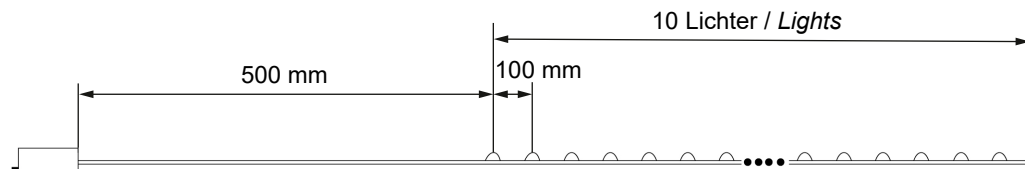

F

G

H

I

J

**10er LED-Fotoclips-Lichterkette "Tannenbaum"**

- mit Timer-Funktion: 6 Std. an/18 Std. aus, Schalter mit 3 Positionen: On/Off/Timer
- IP20 - für den Innenbereich
- Betrieb per Batterie (2x AA, nicht im Lieferumfang enthalten)

**Lichterkette**

Lichtquelle: Leuchtdiode (LED)  
 Lichtfarbe: warm-weiß  
 Betriebsspannung: 3,0 V ===  
 Farbtemperatur: 3000 K  
 Max. Leistungsaufnahme pro LED: 0,04 W  
 Dimmbarkeit: nicht dimmbar  
 Bemessungslichtstrom pro LED: 5 lm  
 Bemessungslebensdauer: 10000 Std.  
 Material: PVC, Kupfer  
 Gesamtlänge: 1400 mm  
 Gewicht: 55 g