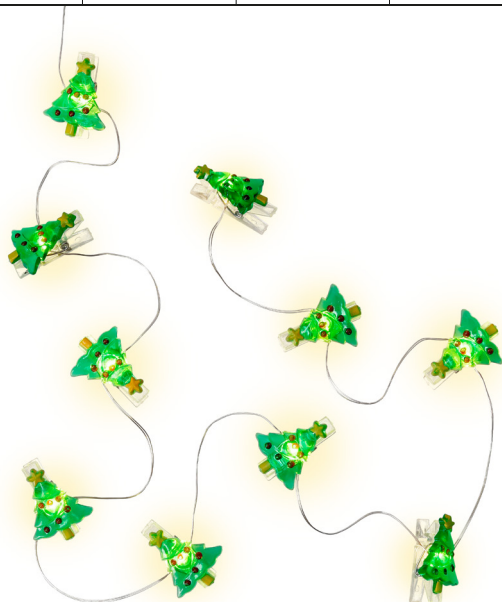

F

G

H

I

J

**10er LED-Fotoclips-Lichterkette "Tannenbaum"**

- mit Timer-Funktion: 6 Std. an/18 Std. aus, Schalter mit 3 Positionen: On/Off/Timer
- IP20 - für den Innenbereich
- Betrieb per Batterie (2x AA, nicht im Lieferumfang enthalten)

**Lichterkette**

Lichtquelle: Leuchtdiode (LED)  
 Lichtfarbe: warm-weiß  
 Betriebsspannung: 3,0 V ===  
 Farbtemperatur: 3000 K  
 Max. Leistungsaufnahme pro LED: 0,04 W  
 Dimmbarkeit: nicht dimmbar  
 Bemessungslichtstrom pro LED: 5 lm  
 Bemessungslebensdauer: 10000 Std.  
 Material: PVC, Kupfer  
 Gesamtlänge: 1400 mm  
 Gewicht: 55 g

**Battriefach**

Maße: 80 x 32 x 18 mm

**10 LED Photo Clip Fairy Lights "Christmas Tree"**

- with timer function: 6 hrs. on/18 hrs. off, 3-position switch: On/Off/Timer
- IP20 - for indoor use
- operated by battery (2x AA, not included)

**String Light**

Light source: light emitting diode (LED)  
 Light colour: warm white  
 Operating voltage: 3.0 V ===  
 Color temperature: 3000 K  
 Max. power consumption per LED: 0.04 W  
 Dimmability: not dimmable  
 Rated luminous flux per LED: 5 lm  
 Rated lamp lifetime: 10000 h  
 Material: PVC, copper  
 Total length: 1400 mm  
 Weight: 55 g